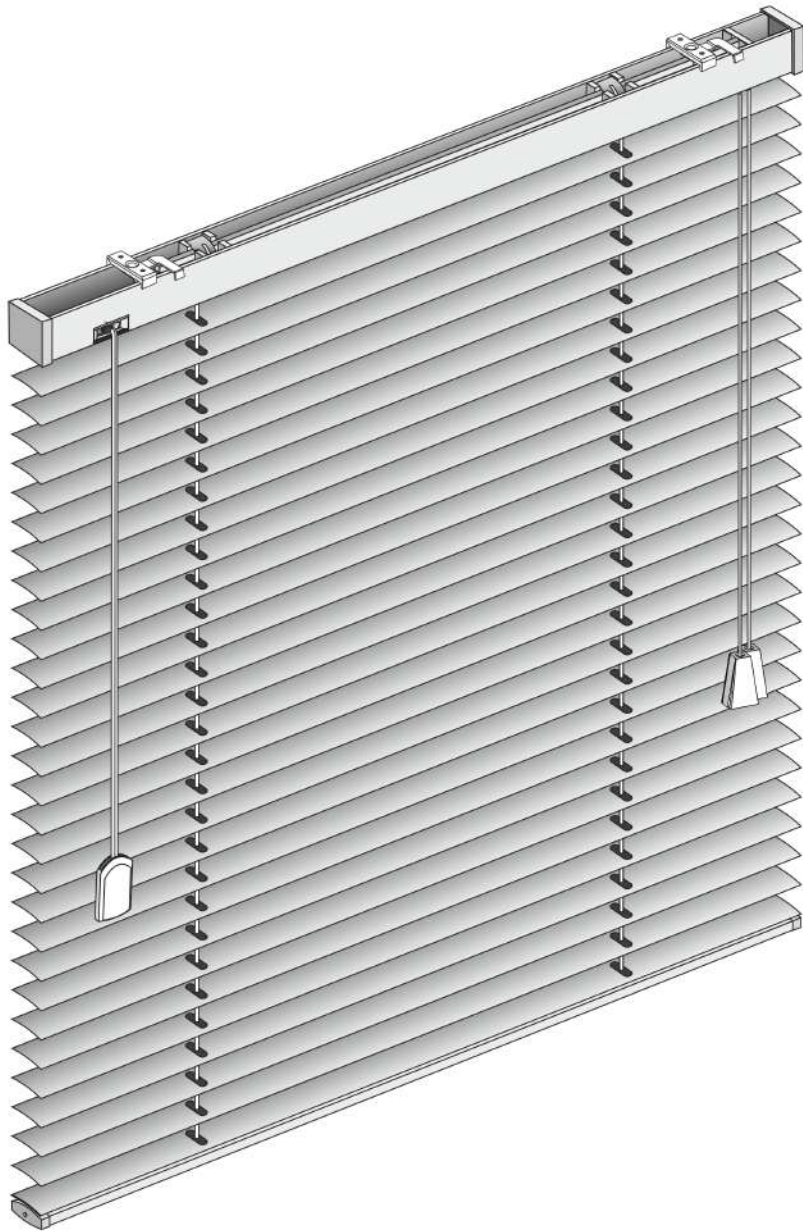

35mm

## **wood-effect venetian blinds**

houtimitatie jaloezieën  
stores imitation bois  
persiennen med trælook  
veneziane in finto legno  
venecianas imitación a madera  
alu-jalousien in holzoptik  
persiennen träimitation  
treliknende persiennen